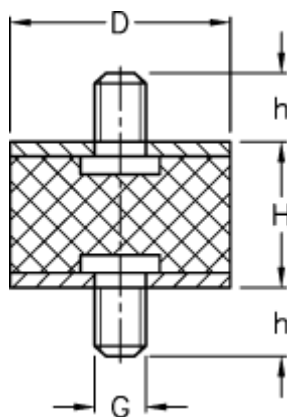

Varenummer: 51101123003860

Beskrivelse: KLEE Vibrationsdæmper type 1
30-30-1, M8x12/M8x12, NBR - 57 shore

Mål

D = 30
G = M8
h = 12
H = 30